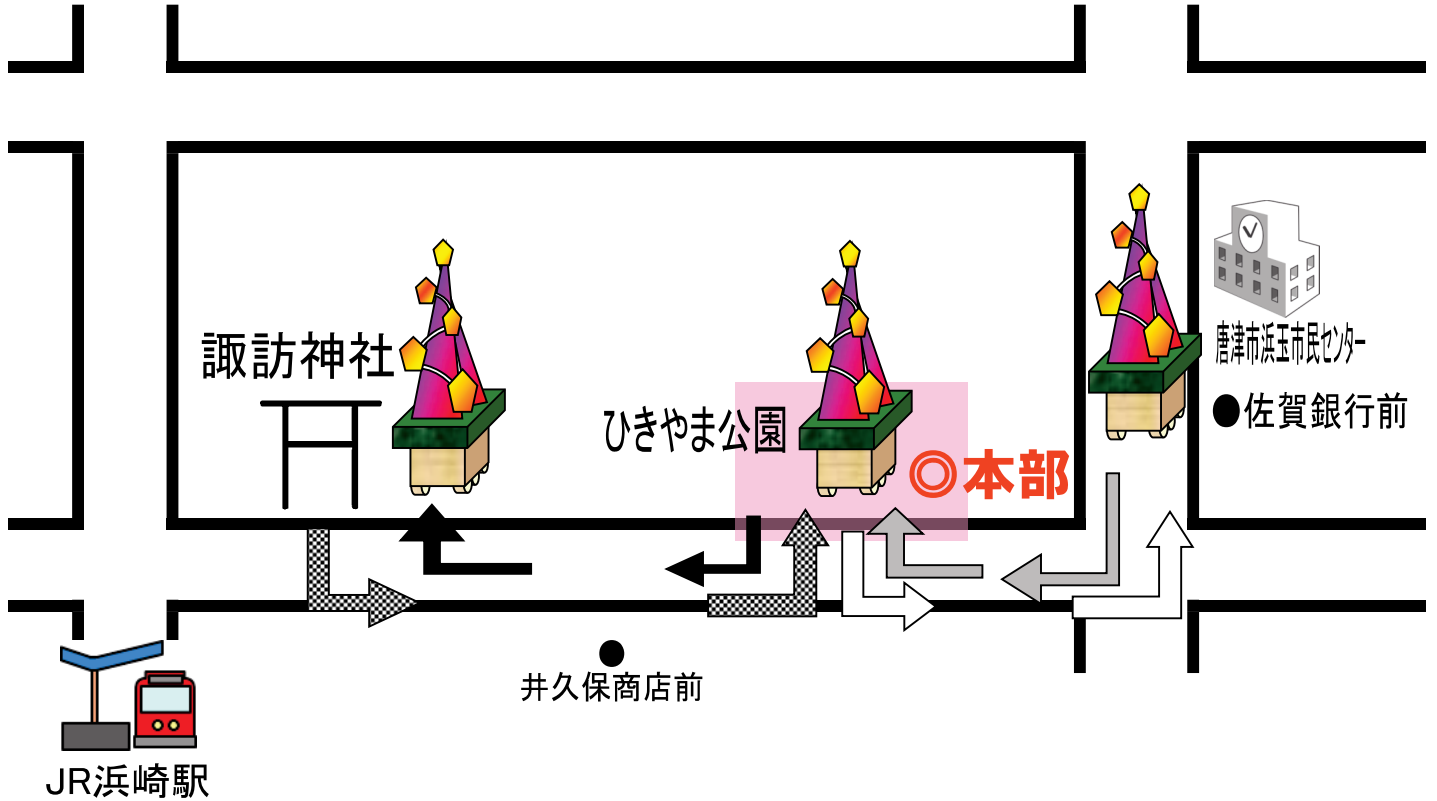

浜崎祇園祭 子供山笠運行予定図

平成29年7月21日(金) 午後5時30分～午後7時30分

【表題】 表山 山崎の合戦 裏山 花さか爺さん

7月21日(金)		
17:30	↓	ひきやま公園 出発
17:45		諏訪神社 到着
18:00	⇩	諏訪神社 出発
18:15		ひきやま公園 到着
18:30	↓	ひきやま公園 出発
18:45		浜玉市民センター前 到着
19:00	⇩	浜玉市民センター前 出発
19:15		ひきやま公園 到着
19:30	格納	